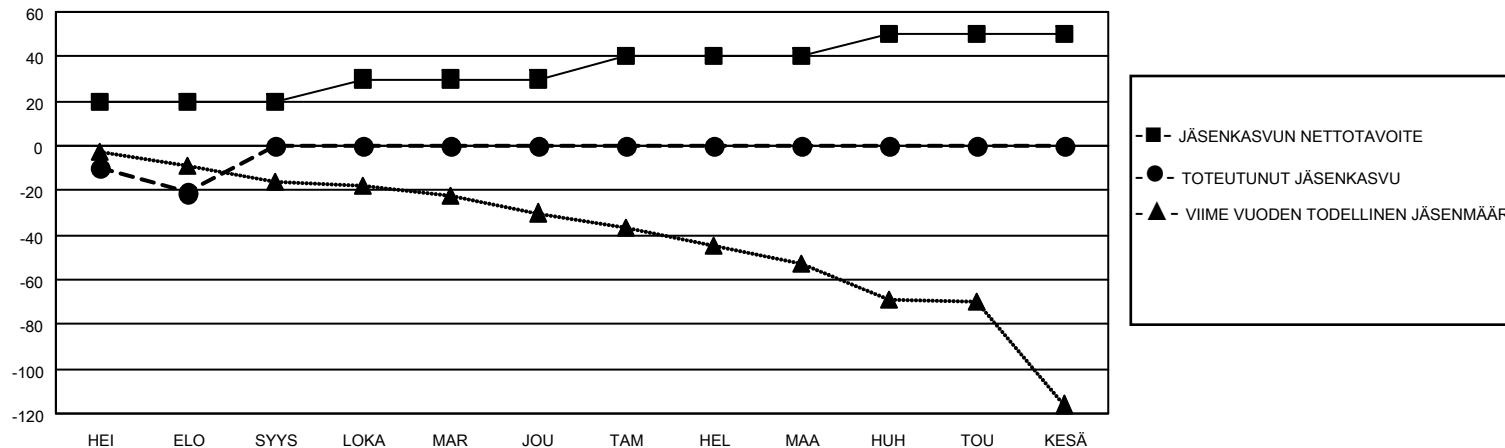

MONTHLY MEMBERSHIP PROGRESS REPORT

SIJAINTI FINLAND

District 107 A

Results as of: 8/31/2022

Klubit				jäsentä			
TULOKSET 2022-2023				TULOKSET 2022-2023			
NELJÄNNES	UUDEN KLUBIN TAVOITE	UUDET KLUBIT	LOPETETUT KLUBIT	NELJÄNNES	JÄSENKASVUN NETTOTAVOITE	TOTEUTUNUT JÄSENKASVU	POISTETUT JÄSENET (mukaan lukien siirrot)
HEI/ELO/SYYS	1	0	1	HEI/ELO/SYYS	20	6	26
LOKA/MAR/JOU	0	0	0	LOKA/MAR/JOU	10	0	0
TAM/HEL/MAA	0	0	0	TAM/HEL/MAA	10	0	0
HUH/TOU/KESÄ	0	0	0	HUH/TOU/KESÄ	10	0	0

TAVOITTEET JA UUDET KLUBIT, KUMULATIIVINEN

TAVOITTEET JA JÄSENET, KUMULATIIVINEN

LAKKAUTETUT KLUBIT: 1

ERONNEET JÄSENET

KUOLLUT	6
KLUBI LAKKAUTETTU	0
MUU	20
YHTEENSÄ	26

5 CLUBS OF 83 LISÄNNYT YHDEN TAI USEAMMAN UUTTA JÄSENTÄ