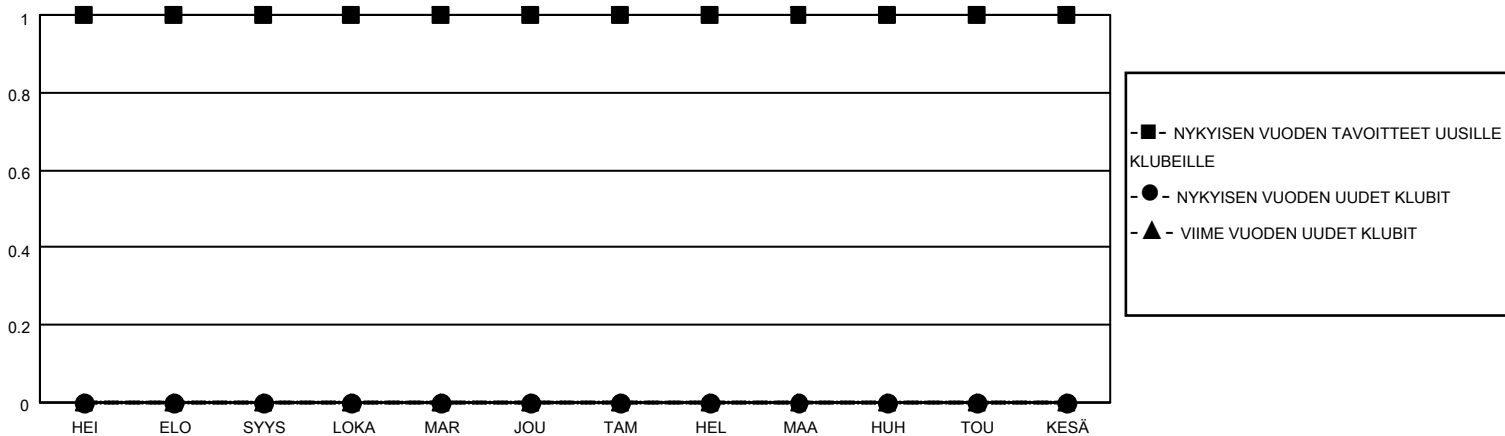

MONTHLY MEMBERSHIP PROGRESS REPORT

SIJAINTI FINLAND

District 107 A

Results as of: 8/31/2022

Klubit				jäsentä			
TULOKSET 2022-2023				TULOKSET 2022-2023			
NELJÄNNES	UUDEN KLUBIN TAVOITE	UUDET KLUBIT	LOPETETUT KLUBIT	NELJÄNNES	JÄSENKASVUN NETTOTAVOITE	TOTEUTUNUT JÄSENKASVU	POISTETUT JÄSENET (mukaan lukien siirrot)
HEI/ELO/SYYS	1	0	1	HEI/ELO/SYYS	20	6	26
LOKA/MAR/JOU	0	0	0	LOKA/MAR/JOU	10	0	0
TAM/HEL/MAA	0	0	0	TAM/HEL/MAA	10	0	0
HUH/TOU/KESÄ	0	0	0	HUH/TOU/KESÄ	10	0	0

TAVOITTEET JA UUDET KLUBIT, KUMULATIIVINEN

TAVOITTEET JA JÄSENET, KUMULATIIVINEN

LAKKAUTETUT KLUBIT: 1

ERONNEET JÄSENET

KUOLLUT	6
KLUBI LAKKAUTETTU	0
MUU	20
YHTEENSÄ	26

5 CLUBS OF 83 LISÄNNYT YHDEN TAI USEAMMAN UUTTA JÄSENTÄ